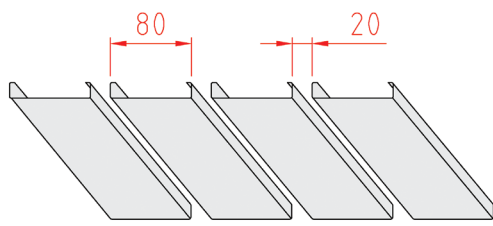

Do podhledu/ For suspended ceiling

Typ Type	Light output	Výkon Power	Rozměry Size	kg
	lm	W	w x l x h	

Opal

ZCLED3G17L840/M100-OPAL-IP54	2050	17	185x1248x85	4
ZCLED3G32L840/M100-OPAL-IP54	4355	32	285x1248x85	6,5
ZCLED3G34L840/M100-OPAL-IP54	4230	34	185x1532x85	6
ZCLED3G53L840/M100-OPAL-IP54	6590	53	285x1532x85	7

Upevnění - Fastening - Befestigung

Uvedené údaje mohou být během platnosti tohoto katalogu bez upozornění změněny. Odchylka světelného toku a příkonu +/- 10 % není důvodem k reklamaci. These data may change without notice during the validity of this catalog. Deviation of light flux and power +/- 10 % is not a reason for complaint.