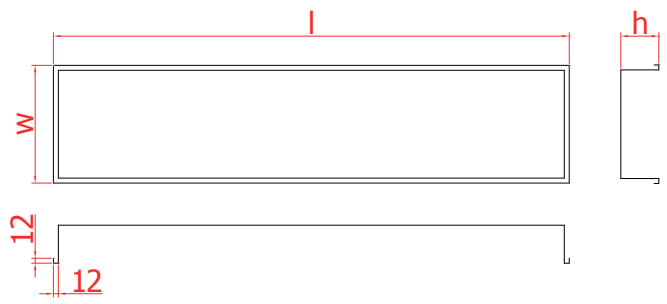

**Do podhledu/ For suspended ceiling**

Typ Type	Light output	Výkon Power	Rozměry Size	kg
	lm	W	w x l x h	

**Opal**

ZCLED3G17L840/M100-OPAL-IP54	2050	17	185x1248x85	4
ZCLED3G32L840/M100-OPAL-IP54	4355	32	285x1248x85	6,5
ZCLED3G34L840/M100-OPAL-IP54	4230	34	185x1532x85	6
ZCLED3G53L840/M100-OPAL-IP54	6590	53	285x1532x85	7

**Upevnění - Fastening - Befestigung**

Uvedené údaje mohou být během platnosti tohoto katalogu bez upozornění změněny. Odchylka světelného toku a příkonu +/- 10 % není důvodem k reklamaci. These data may change without notice during the validity of this catalog. Deviation of light flux and power +/- 10 % is not a reason for complaint.