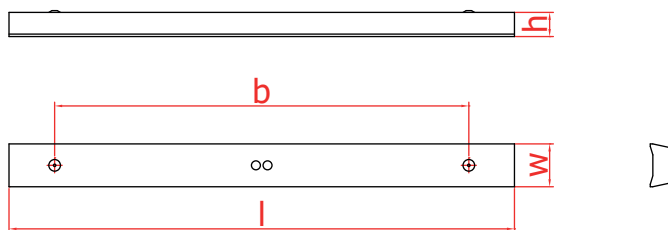

Die Leuchten können für einfachere Montage mit gesis Stecker ausgerüstet werden.

	Na přání nabízíme možnost Tunable White (DALI type 8)/ On request we offer Tunable White (DALI type 8)	
	TW - možnost plynulé změny teploty chromatičnosti (barvy) světla od 2700 do 6500 K (zlepšení pozornosti a charakteru prostředí) TW-possibility of continuous color temperature change from 2700 to 6500 K (improves attention and character of the environment)	

Typ Type	Light output	Výkon Power	Rozměry Size	Position of mounting holes		
	lm	W	w x l x h	B		
ZCLED3G36L840/001-OPAL	4850	36	96x1131x54	1026		3,2
ZCLED3G44L840/001-OPAL	6100	44	96x1411x54			4

Rozměry a umístění upevňovacích otvorů/Dimensions and position of fastening holes.