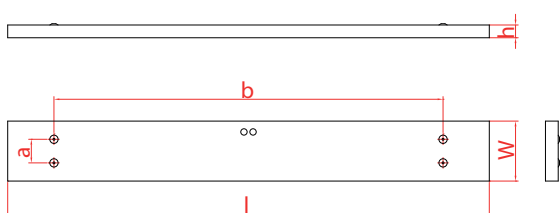

40HR - Přisazená/ Surface mounted					ZK - Přisazená/ Surface mounted						
Typ Type	Light output lm	Výkon Power W	Rozměry Size w x l x h	Position of mounting holes a x b	Typ Type	Light output lm	Výkon Power W	Rozměry Size w x l x h	Position of mounting holes a x b		kg
ZCLED3G3-28L940/40HR-LOS	2967	28	327 x 600 x 60	260 x 445	ZCLED3G3-28L940/ZK-LOS	3115	28	348 x 620 x 60	260 x 445	4	
ZCLED3G3-38L940/40HR-LOS	3941	38			ZCLED3G3-38L940/ZK-LOS	4063	38				
ZCLED3G3-57L940/40HR-LOS	5761	57			ZCLED3G3-57L940/ZK-LOS	5797	57				
ZCLED3G4-28L940/40HR-LOS	3027	28	425 x 600 x 60	355 x 445	ZCLED3G4-28L940/ZK-LOS	3166	28	445 x 620 x 60	355 x 445	4	
ZCLED3G4-38L940/40 HR-LOS	4005	38			ZCLED3G4-38L940/ZK-LOS	4212	38				
ZCLED3G4-57L940/40HR-LOS	5862	57			ZCLED3G4-57L940/ZK-LOS	6044	57				
ZCLED3G1-15L940/40HR-LOS	1619	15	130 x 1160 x 60	60 x 720	ZCLED3G1-15L940/ZK-LOS	1760	15	150 x 1180 x 60	60 x 720	3	
ZCLED3G1-29L940/40HR-LOS	3057	29			ZCLED3G1-29L940/ZK-LOS	3094	29				
ZCLED3G2-28L940/40HR-LOS	3027	28			ZCLED3G2-28L940/ZK-LOS	3166	28				
ZCLED3G2-38L940/40HR-LOS	4016	38	230 x 1160 x 60	160x 720	ZCLED3G2-38L940/ZK-LOS	4212	38	250 x 1180 x 60	160x 720	4	
ZCLED3G2-57L940/40HR-LOS	5862	57			ZCLED3G2-57L940/ZK-LOS	6044	57				
ZCLED3G3-58L940/40HR-LOS	6261	58			ZCLED3G3-58L940/ZK-LOS	6260	58				
ZCLED3G3-78L940/40HR-LOS	8221	78	327 x 1160 x 60	260 x 720	ZCLED3G3-78L940/ZK-LOS	8203	78	348 x 1180 x 60	260 x 720	7	
ZCLED3G3-98L940/40HR-LOS	10079	98			ZCLED3G3-98L940/ZK-LOS	10090	98				
ZCLED3G1-18L940/40HR-LOS	1943	18			ZCLED3G1-18L940/ZK-LOS	2019	18				
ZCLED3G1-27L940/40HR-LOS	2846	27	130 x 1440 x 60	60 x 1220	ZCLED3G1-27L940/ZK-LOS	2975	27	150 x 1460 x 60	60 x 1220	4	
ZCLED3G1-50L940/40HR-LOS	5143	50			ZCLED3G1-50L940/ZK-LOS	5113	50				
ZCLED3G2-37L940/40HR-LOS	3994	37			ZCLED3G2-37L940/ZK-LOS	4161	37				
ZCLED3G2-55L940/40HR-LOS	5797	55	230 x 1440 x 60	160 x 1220	ZCLED3G2-55L940/ZK-LOS	5984	55	250 x 1460 x 60	160 x 1220	9	
ZCLED3G2-75L940/40HR-LOS	7714	75			ZCLED3G2-75L940/ZK-LOS	7803	75				