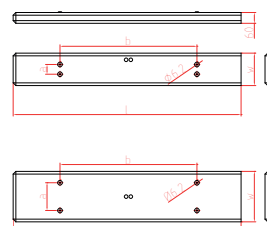

40HR - Přisazená/ Surface mounted					ZK - Přisazená/ Surface mounted						
Typ Type	Light output lm	Výkon Power W	Rozměry Size w x l x h	Position of mounting holes a x b	Typ Type	Light output lm	Výkon Power W	Rozměry Size w x l x h	Position of mounting holes a x b		kg
ZCLED3G3-28L940/40HR-LOS	2967	28	327 x 600 x 60	260 x 445	ZCLED3G3-28L940/ZK-LOS	3115	28	348 x 620 x 60	260 x 445	4	
ZCLED3G3-38L940/40HR-LOS	3941	38			ZCLED3G3-38L940/ZK-LOS	4063	38				
ZCLED3G3-57L940/40HR-LOS	5761	57			ZCLED3G3-57L940/ZK-LOS	5797	57				
ZCLED3G4-28L940/40HR-LOS	3027	28	425 x 600 x 60	355 x 445	ZCLED3G4-28L940/ZK-LOS	3166	28	445 x 620 x 60	355 x 445	4	
ZCLED3G4-38L940/40 HR-LOS	4005	38			ZCLED3G4-38L940/ZK-LOS	4212	38				
ZCLED3G4-57L940/40HR-LOS	5862	57			ZCLED3G4-57L940/ZK-LOS	6044	57				
ZCLED3G1-15L940/40HR-LOS	1619	15	130 x 1160 x 60	60 x 720	ZCLED3G1-15L940/ZK-LOS	1760	15	150 x 1180 x 60	60 x 720	3	
ZCLED3G1-29L940/40HR-LOS	3057	29			ZCLED3G1-29L940/ZK-LOS	3094	29				
ZCLED3G2-28L940/40HR-LOS	3027	28			ZCLED3G2-28L940/ZK-LOS	3166	28				
ZCLED3G2-38L940/40HR-LOS	4016	38	230 x 1160 x 60	160x 720	ZCLED3G2-38L940/ZK-LOS	4212	38	250 x 1180 x 60	160x 720	4	
ZCLED3G2-57L940/40HR-LOS	5862	57			ZCLED3G2-57L940/ZK-LOS	6044	57				
ZCLED3G3-58L940/40HR-LOS	6261	58			ZCLED3G3-58L940/ZK-LOS	6260	58				
ZCLED3G3-78L940/40HR-LOS	8221	78	327 x 1160 x 60	260 x 720	ZCLED3G3-78L940/ZK-LOS	8203	78	348 x 1180 x 60	260 x 720	7	
ZCLED3G3-98L940/40HR-LOS	10079	98			ZCLED3G3-98L940/ZK-LOS	10090	98				
ZCLED3G1-18L940/40HR-LOS	1943	18			ZCLED3G1-18L940/ZK-LOS	2019	18				
ZCLED3G1-27L940/40HR-LOS	2846	27	130 x 1440 x 60	60 x 1220	ZCLED3G1-27L940/ZK-LOS	2975	27	150 x 1460 x 60	60 x 1220	4	
ZCLED3G1-50L940/40HR-LOS	5143	50			ZCLED3G1-50L940/ZK-LOS	5113	50				
ZCLED3G2-37L940/40HR-LOS	3994	37			ZCLED3G2-37L940/ZK-LOS	4161	37				
ZCLED3G2-55L940/40HR-LOS	5797	55	230 x 1440 x 60	160 x 1220	ZCLED3G2-55L940/ZK-LOS	5984	55	250 x 1460 x 60	160 x 1220	9	
ZCLED3G2-75L940/40HR-LOS	7714	75			ZCLED3G2-75L940/ZK-LOS	7803	75				